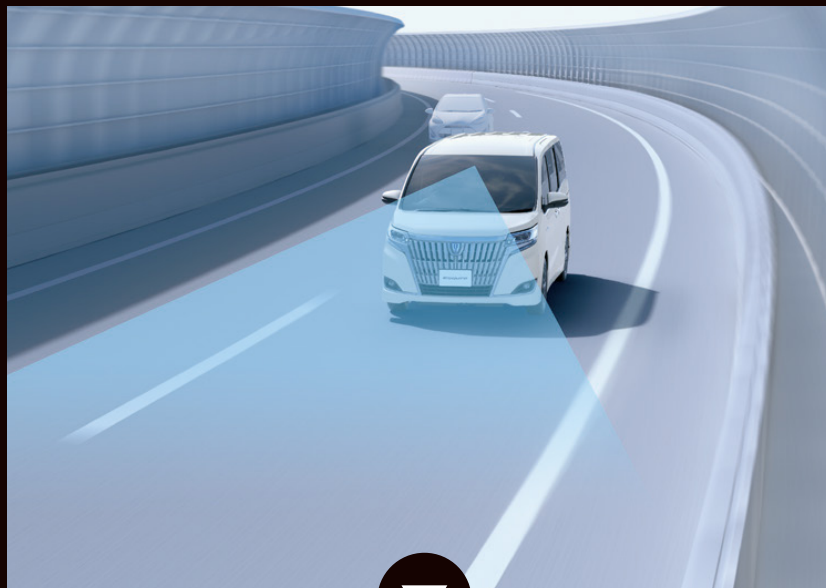

レーンディパーチャーアラート

車線検知

◎: 設定メニュー

警報: ブザー+
ディスプレイ表示(点滅)

◎: 設定メニュー

TFTカラーマルチ
インフォメーション
ディスプレイ表示

警告ブザー