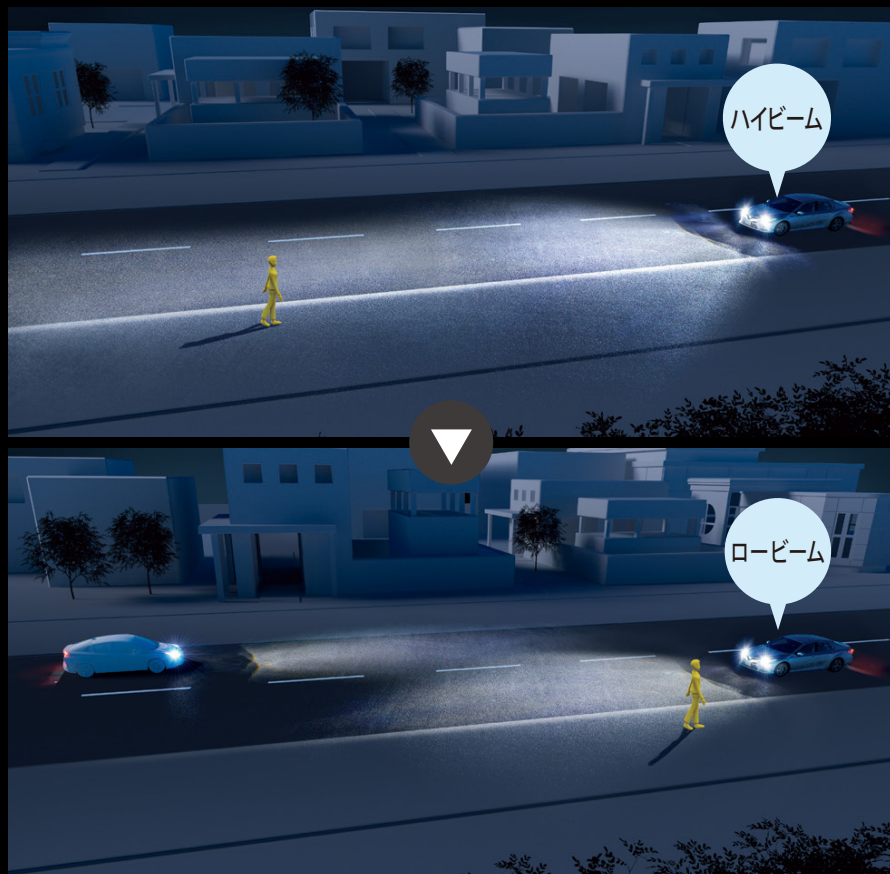

BEAUTIFUL MONSTER

C A M R Y

オートマチックハイビーム

ハイビームとロービームを自動で切替、夜間の歩行者などの早期発見をサポート。切替忘れを防ぐほか、手動操作の煩わしさも軽減します。

■自車速度約 30km/h 以上で作動します。 ■ハイビーム・ロービームの切替自動制御には状況により限界があります。運転時にはつねに周囲の状況に注意し、必要に応じて手動で切替えるなど、安全運転を心がけてください。 ■道路状況および天候状態等によっては、ご利用になれない場合があります。詳しくは取扱説明書をご覧ください。 ■写真は作動イメージです。 ■写真のカメラ、レーダーの検知範囲はイメージです。